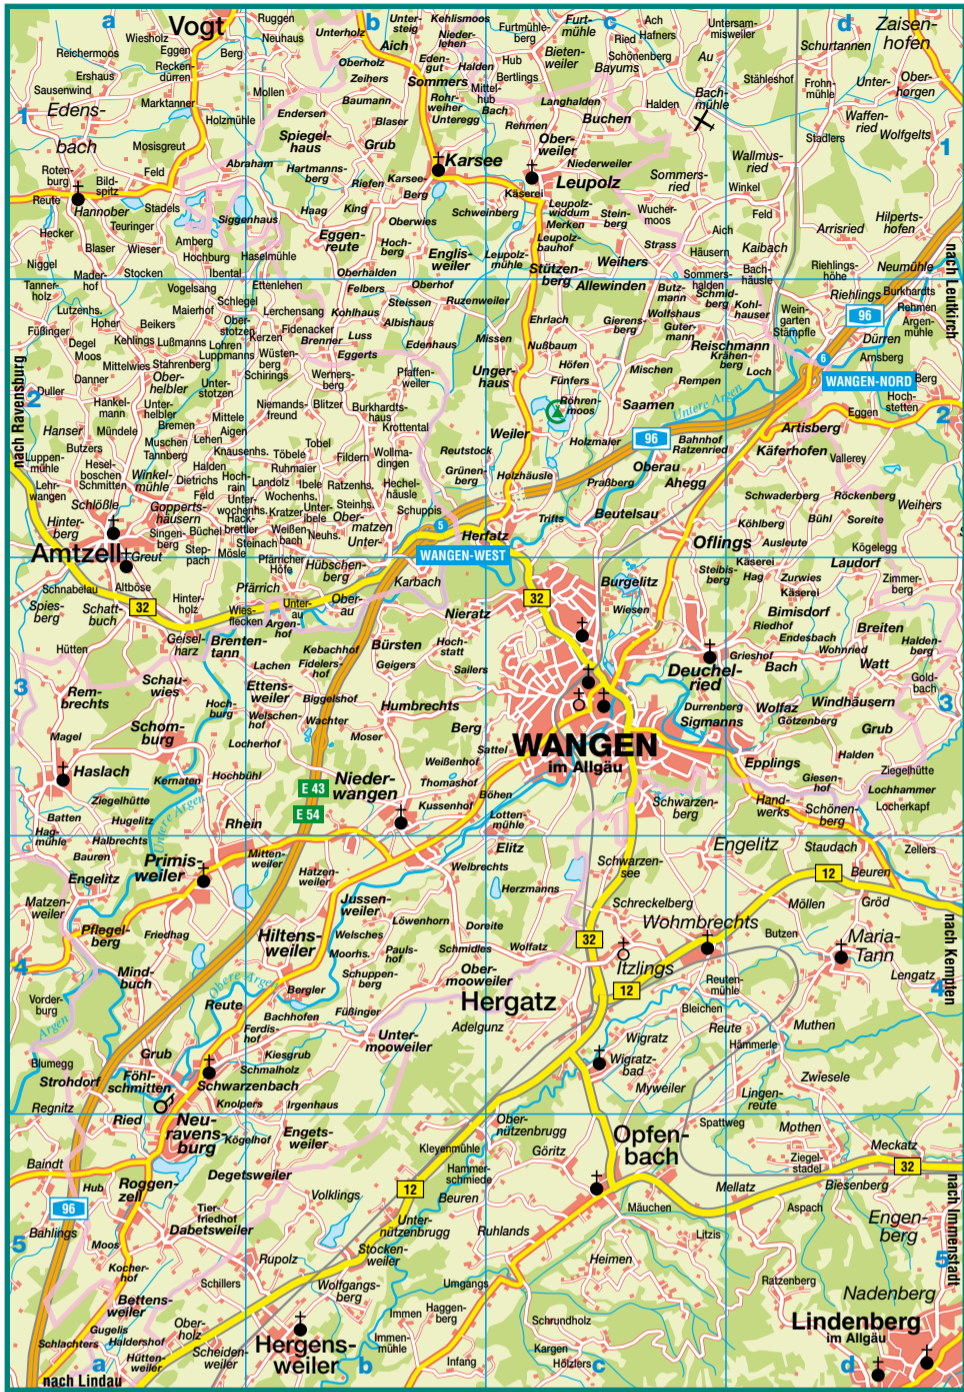

Stadtplan

LUFTKURORT

Wangen
im Allgäu

Straßenverzeichnis auf der Rückseite

ZEICHENERKLÄRUNG	
	Tourist-Information
	Rathaus, Ortsverwaltung
	Gymnasium, Realschule
	Schule
	Sport-, Mehrzweckhalle
	Kirche, Kapelle
	Polizei
	Post
	Krankenhaus
	Museum
	Arbeitsagentur
	Kindergarten
	Spielplatz
	Schwimmbad
	Reitplatz
	Sportplatz
	Tennisplatz
	Skaterplatz
	Bolzplatz
	Minigolf
	Friedhof
	Parkplatz, -Parkhaus,
	Tiefgarage
	Feuerwehr
	Altenheim
	Jugendhaus
	Bildstock
	Schutzhütte
	Grillplatz
	Aussichtspunkt
	Reisemobilplatz

© Veröffentlichung der Kartografie mit freundlicher Genehmigung des Verwaltungsverlages Mering - www.stadtplan.net - Lizenz-Nr. 16-09-36

Diese Kartographie ist urheberrechtlich geschützt, sie darf nicht - auch nicht auszugsweise - reproduziert oder nachgedruckt werden. Irrtümer vorbehalten.

Ortsverzeichnis

Table listing various locations and their corresponding codes (e.g., (De) = Deuchelried, (Le) = Leupolz, (Ka) = Karsee, (Ne) = Neuravensburg).

Schomberg

Neuravensburg

Karsee, Leupolz

Niederwangen

Table listing street names and their corresponding codes (e.g., Adlergäßle, Ahornweg, Aichelbergweg).

Table listing street names and their corresponding codes (e.g., Blauseeweg, Bleichweg, Blumenweg).

Table listing street names and their corresponding codes (e.g., Liebigstr., Lindauer Str., Lindenstr.).