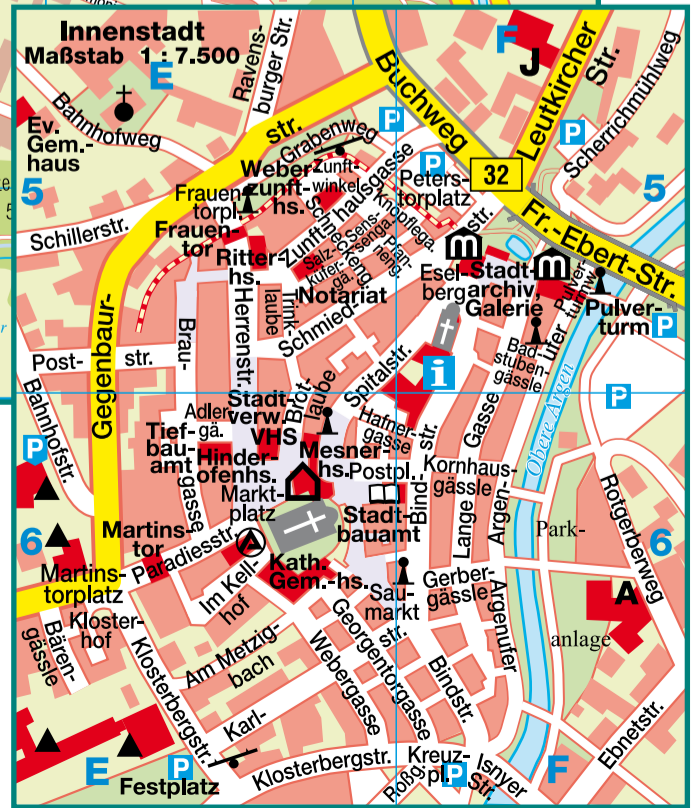

Stadtplan

LUFTKURORT

Wangen
im Allgäu

Straßenverzeichnis auf der Rückseite

ZEICHENERKLÄRUNG	
	Tourist-Information
	Rathaus, Ortsverwaltung
	Gymnasium, Realschule
	Schule
	Sport-, Mehrzweckhalle
	Kirche, Kapelle
	Polizei
	Post
	Krankenhaus
	Museum
	Arbeitsagentur
	Kindergarten
	Spielplatz
	Schwimmbad
	Reitplatz
	Sportplatz
	Tennisplatz
	Skaterplatz
	Bolzplatz
	Minigolf
	Friedhof
	Parkplatz, -Parkhaus,
	Tiefgarage
	Feuerwehr
	Altenheim
	Jugendhaus
	Bildstock
	Schutzhütte
	Grillplatz
	Aussichtspunkt
	Reisemobilplatz

Ortsverzeichnis

Table listing various locations and their corresponding codes (e.g., (De) = Deuchelried, (Le) = Leupolz, (Ka) = Karsee, (Ne) = Neuravensburg).

Schomberg

Neuravensburg

Karsee, Leupolz

Niederwangen

© Veröffentlichung der Kartografie mit freundlicher Genehmigung des Verwaltungsverlages Mering www.stadtplan.net - Lizenz-Nr. 16-09-36

Straßenverzeichnis

Die mit einem (x) versehenen Straßennamen befinden sich der besseren Übersicht wegen im Ausschnitt der Innenstadt...

Table listing street names and their corresponding codes (e.g., Adlergäßle, Ahornweg, Aichelbergweg).

Table listing street names and their corresponding codes (e.g., Blauseeweg, Bleichweg, Blumenweg).

Table listing street names and their corresponding codes (e.g., Liebigstr., Lindauer Str., Lindenstr.).