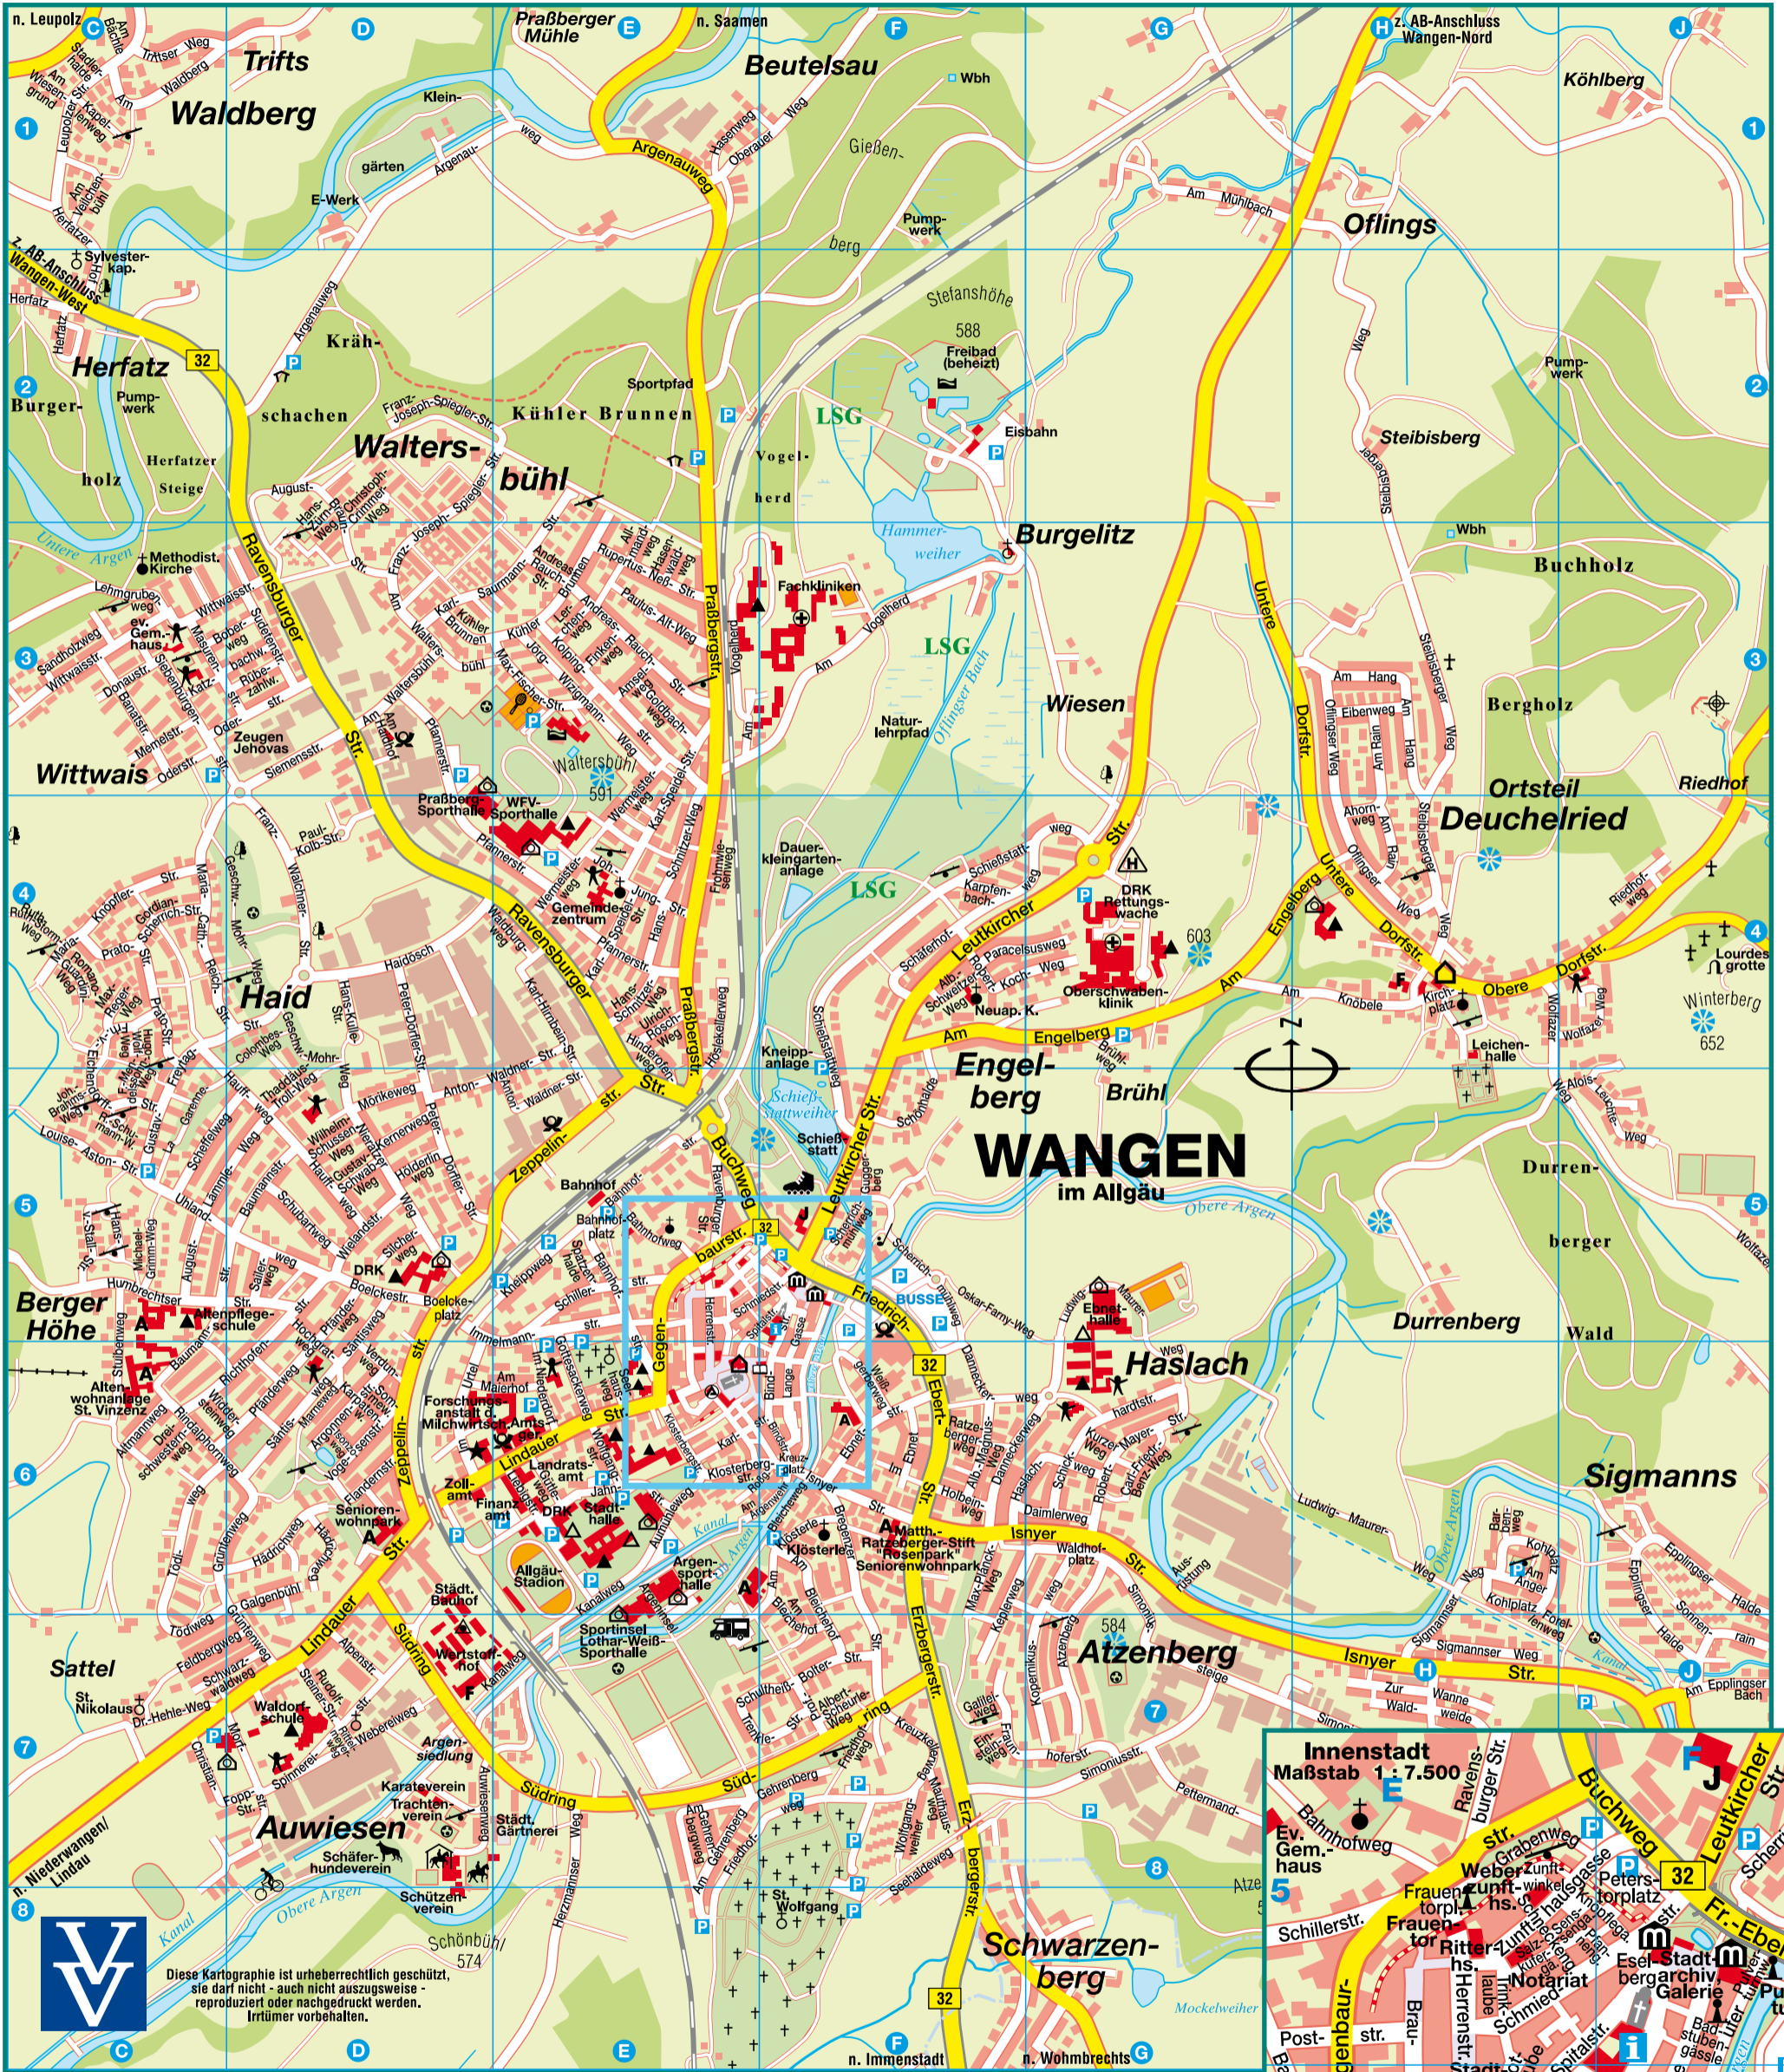

Stadtplan

LUFTKURORT

Wangen
im Allgäu

Straßenverzeichnis auf der Rückseite

ZEICHENERKLÄRUNG	
	Tourist-Information
	Rathaus, Ortsverwaltung
	Gymnasium, Realschule
	Schule
	Sport-, Mehrzweckhalle
	Kirche, Kapelle
	Polizei
	Post
	Krankenhaus
	Museum
	Arbeitsagentur
	Kindergarten
	Spielplatz
	Schwimmbad
	Reitplatz
	Sportplatz
	Tennisplatz
	Skaterplatz
	Bolzplatz
	Minigolf
	Friedhof
	Parkplatz, -Parkhaus,
	Tiefgarage
	Feuerwehr
	Altenheim
	Jugendhaus
	Bildstock
	Schutzhütte
	Grillplatz
	Aussichtspunkt
	Reisemobilplatz

© Veröffentlichung der Kartografie mit freundlicher Genehmigung des Verwaltungsverlages Mering - www.stadtplan.net - Lizenz-Nr. 16-09-36

Diese Kartographie ist urheberrechtlich geschützt, sie darf nicht - auch nicht auszugsweise - reproduziert oder nachgedruckt werden. Irrtümer vorbehalten.

Ortsverzeichnis

Table listing various locations and their corresponding codes (e.g., (De) = Deuchelried, (Le) = Leupolz, (Ka) = Karsee, (Ne) = Neuravensburg).

Schomberg

Neuravensburg

Karsee, Leupolz

Niederwangen

Table listing street names and their corresponding codes (e.g., Adlergäßle, Ahornweg, Aichelbergweg).

Table listing street names and their corresponding codes (e.g., Blauseeweg, Bleichweg, Blumenweg).

Table listing street names and their corresponding codes (e.g., Liebigstr., Lindauer Str., Lindenstr.).